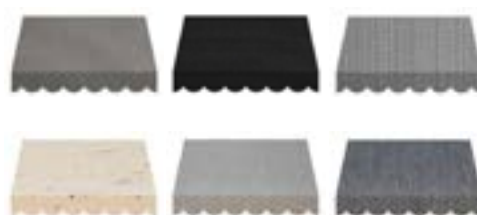

En klassisk vindusmarkise beskytter godt mot solen og sørger utjevning av sollyset i rommet

vindusmarkise - teknisk info

- Betjenes med snor eller motor med fjernkontroll
- Konstruksjonen (kassett og armer) leveres i 2 forskjellige standardfarger
- Duken er av impregnert stoff i meget høy kvalitet som gir lang levetid
- Stoffet/duken leveres i en mengde forskjellige farger og mønstre
- Produktet leveres ferdig montert av Jotan Markiser

UTFALL/BREDDE

MAX UTFALL: 0,9 meter
MAX BREDDE: 3,4 meter

UTVALGTE FARGER STOFF

FARGER KONSTRUKSJON

LYS/VARME REDUKSJON

VARMEREDUKSJON: Inntil 30%
LYSREDUKSJON: Inntil 30%

KUN UTVALGTE FARGER - KONTAKT OSS FOR KOMPLETT SORTIMENT